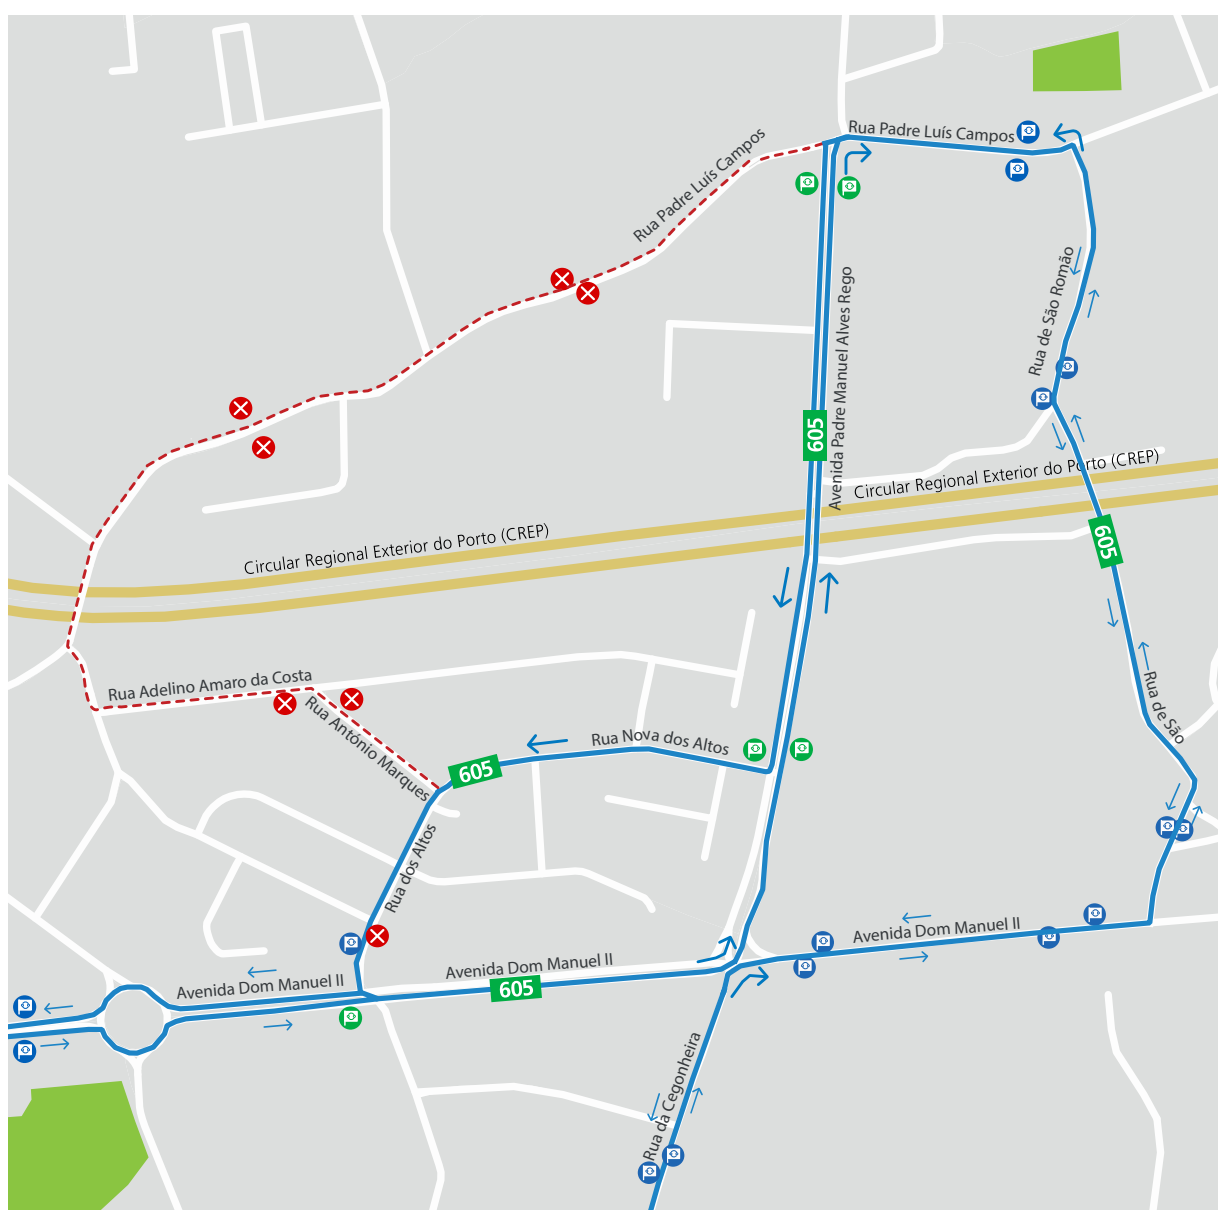

LINHAS **605**

Validade: A partir do dia 21 de abril, logo que a sinalização o indique.

Motivo: Realização de obras na Rua Padre Luís Campos (Maia).

Mod 221_E_08_DMK_143.26 21 de abril de 2026

LINHA AZUL
226 158 158
 (chamada para a rede fixa nacional)

- - - Percurso interrompido
- X Paragem desativada
- P Paragem provisória
- P Paragem

🕒 Segunda a Sexta 08h00 - 19h00 · Sábado 09h00 - 13h00
 Monday to Friday 8am - 7pm · Saturday 9am - 1pm

✉ linhaazul@stcp.pt